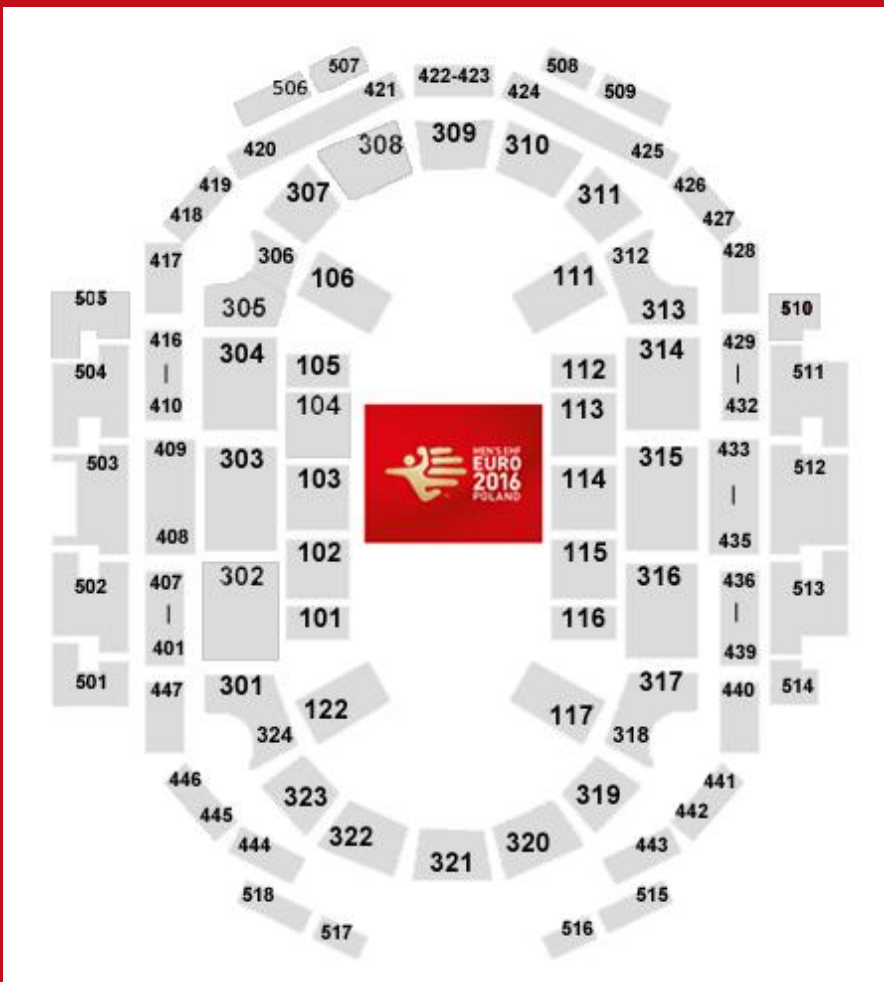

Ergo Arena – Plan Sektorów i Łóż